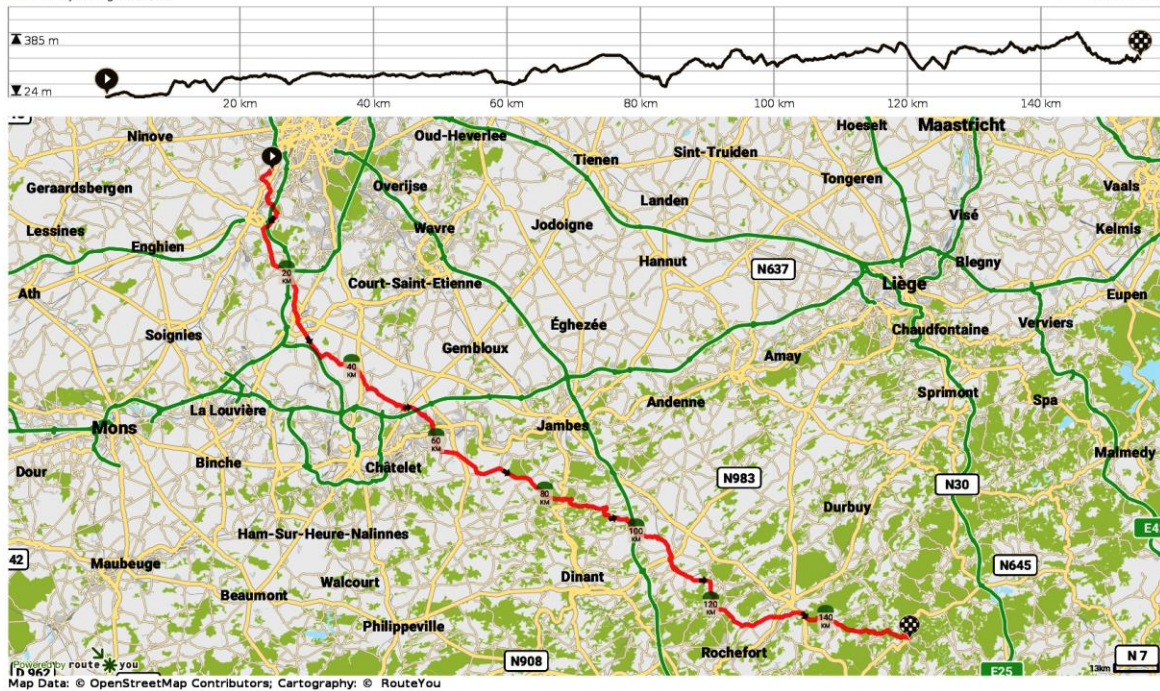

NIEUWSBRIEF

Onderwerp: verblijf in La Roche eerste weekend 07/09/19 * 08/09/19

Hello

 La_Roche HEEN

Lengte: 154.78 km
Stijging: 1623 m
Moelijkheidsgraad: 9/10

De Ploegvergadering van 16/01/19 heeft aanvaard dat we als Groepsuitstap van de Sportivo's naar La Roche zouden gaan.

<https://www.florealgroup.be/nl/page/la-roche.html>

We vertrekken zaterdagmorgen 07/09 om 08:00 u naar ginder. Voor 154 kilometers en een paar honderd hoogtemeters. Voorziene aankomst ??

We keren zondagmorgen 08/09 terug om 09:00 u naar SPL. Voorziene aankomst?? Afhankelijk van de wind.